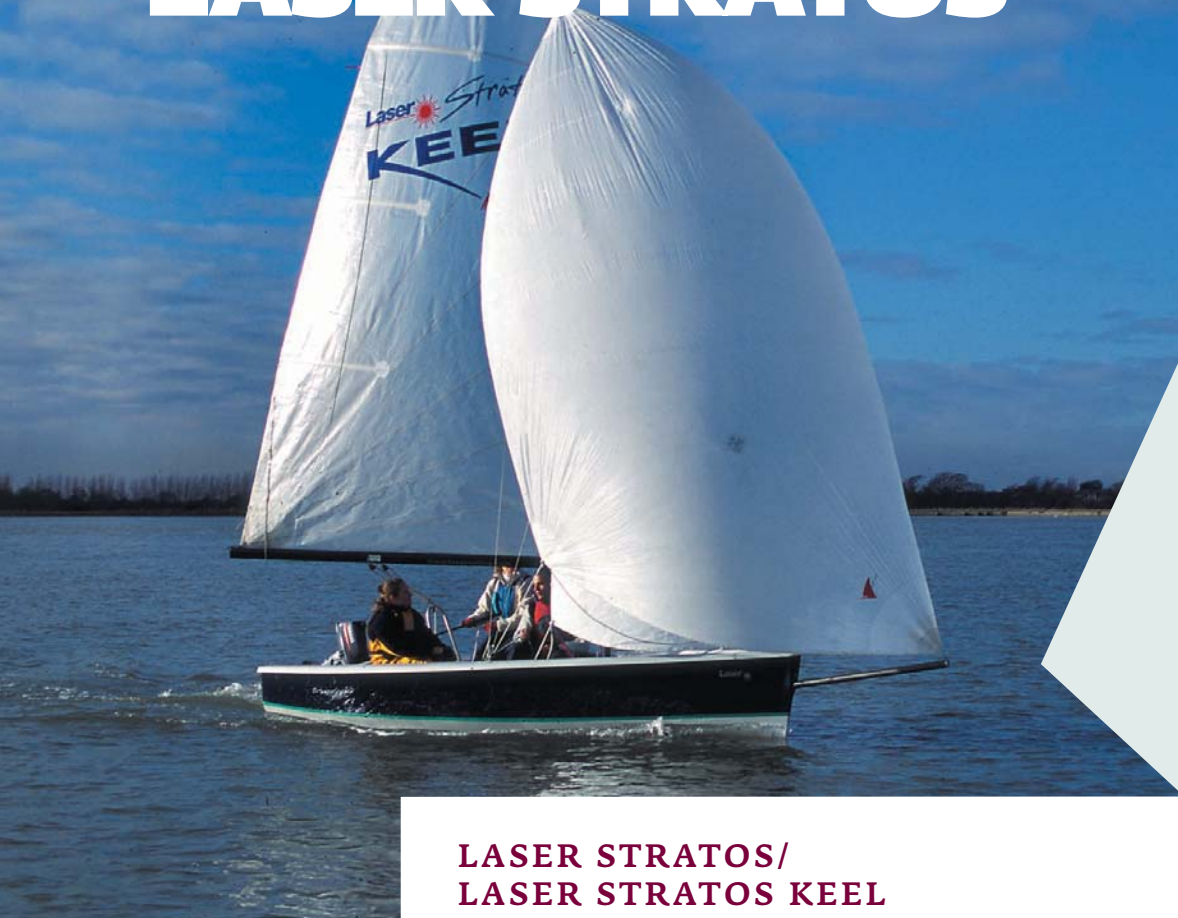

LASER STRATOS

LASER STRATOS/ LASER STRATOS KEEL

La référence

STRATOS: LA VOILE EN FAMILLE.

Le Laser Stratos est agréable et rassurant à barrer. Il est puissant, amusant et d'une polyvalence sans compromis.

Une construction sandwich solide qui ne nécessite pas d'entretien pour seulement 190 kg assez faciles à manipuler.

Le profond safran en procure une sensation de légèreté à la barre et une conduite précise.

Une grand-voile équipée d'une prise de ris automatique qui se révèle rassurante en navigation si le vent monte.

Apprécié de très nombreux centres de vacances et de clubs de voile.

STRATOS KEEL: UNE QUILLE POUR UNE STABILITÉ MAXIMALE.

La quille relevable de 100 kg, dont seul le "keel" est équipé, apporte une stabilité rassurante si le vent monte. Pourtant, ses performances vous ramèneront toujours à bon port même par vent faible ou contre le courant.

La quille est très facile à descendre et à remonter (le système est dans le bateau) et vous permet d'explorer des criques aux eaux peu profondes et de laisser le bateau serinement au mouillage.

CARACTÉRISTIQUES - LASER STRATOS

LONGUEUR	4.94M
LARGEUR	2.00M
POIDS COQUE	190KG
GRAND-VOILE	11.11M²
FOC	3.42M²
GENNAKER	12.54M²
POIDS DE L'ÉQUIPAGE MAX	540KG
EQUIPAGE	1 À 6 PERSONNES
POIDS OPTIMAL ÉQUIPAGE	150/225KG
TRANSPORT	REMORQUE

CARACTÉRISTIQUES - LASER STRATOS KEEL

TIRANT D'EAU	1.00M
POIDS COQUE	160KG
POIDS QUILLE	100KG

LES PLUS

Un système de ressilage unique - En cas de dessilage, le caisson immergé va se remplir d'eau afin d'accéder facilement à la dérive pour le redresser

Un cockpit confortable et spacieux - il inspire confiance et accepte jusqu'à six personnes

Options - Trapèze et chaise moteur

LaserPerformance NORTH AMERICA

300 Highpoint Avenue
Portsmouth, Rhode Island 02871
USA
t +1 800 966 SAIL
f +1 401 683 0990

LaserPerformance EUROPE

Station Works, Long Buckby
Northamptonshire NN6 7PF
United Kingdom
t +44 (0) 1327 841600
f +44 (0) 1327 841601

LaserPerformance ASIA

Room 3415
China Merchants Tower
Shun Tak Centre
No. 168-200 Connaught Road Central
Hong Kong
t +852 2902 2818
f +852 2587 7868

LaserPerformance MIDDLE EAST

po Box 18323
Jebel Ali Free Zone
Dubai, UAE
t +9714 881 7190
f +9714 881 7522